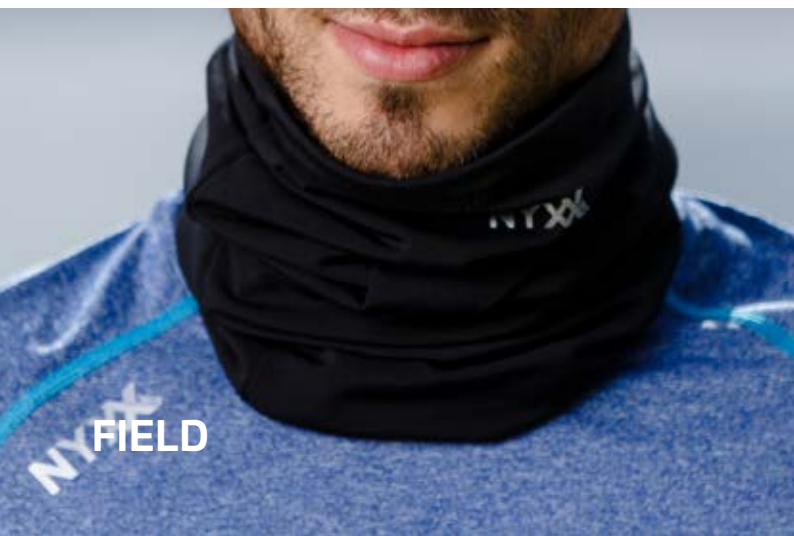

199
 sort

MATCHENDE PRODUKTER

N952 FIELD
 HEADOVER S. 50

N951 MOTION
 SPORTSLUE S. 34

HELIX FLEECE GLOVES SA02 GLO-1

Allsidige fleecehansker med 40G Thinsulate isolasjon / Elastiske kantbånd for god komfort og passform / Anti-pill / Kvalitet: 100% polyester fleece
Størrelser: M, L, XL, XXL